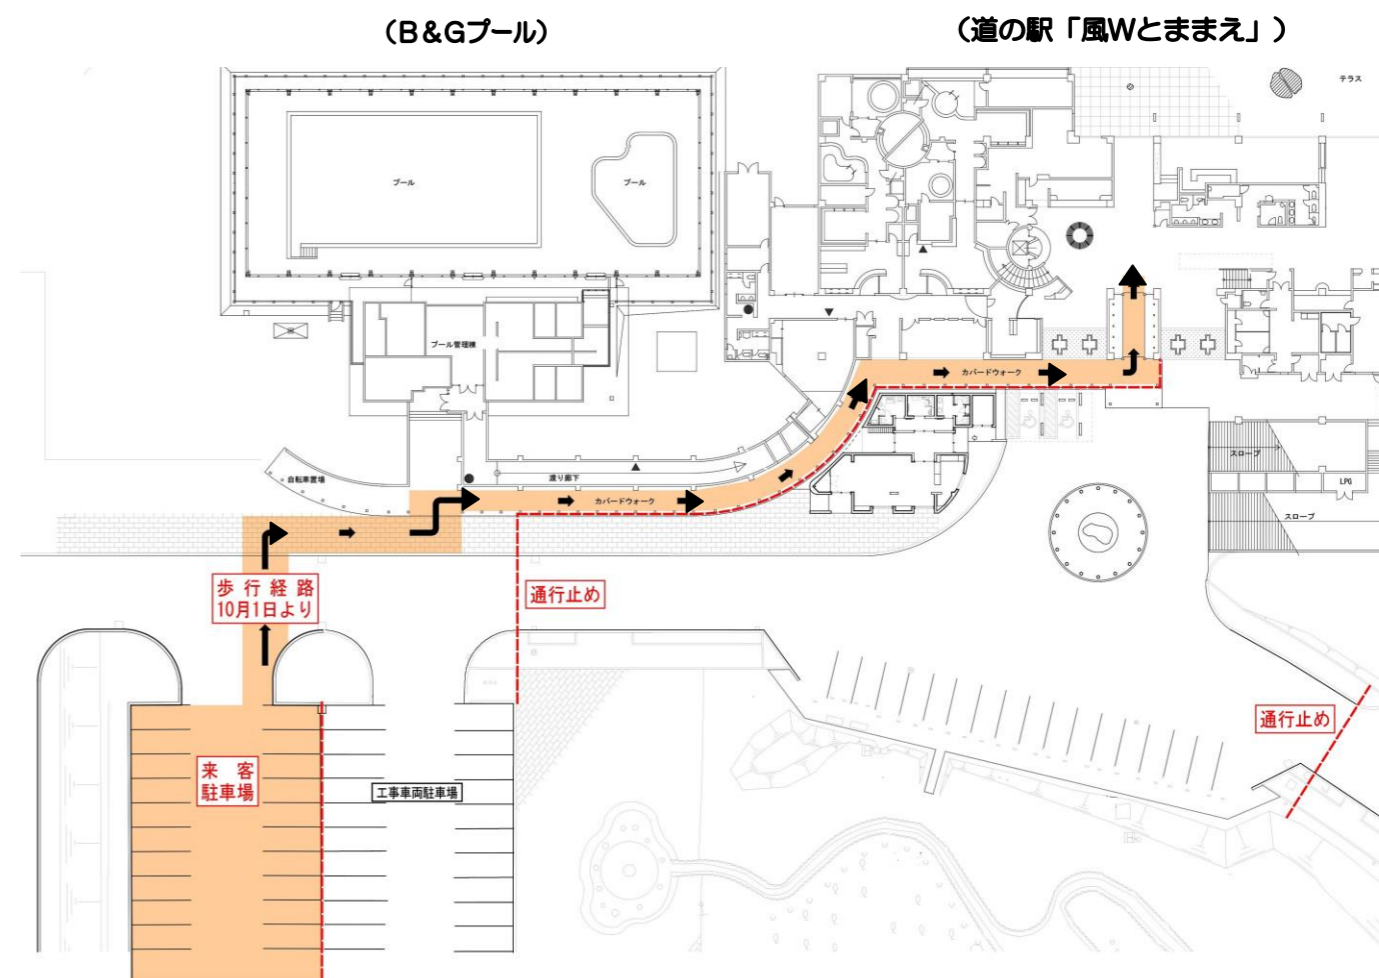

道の駅「風Wとままえ」 営業再開のお知らせ

平素より当館をご利用いただき誠に有難うございます。

当施設の改修工事実施により長らく休館しておりましたが、**2022年10月1日(土)より道の駅「風Wとままえ」並びに「とままえ温泉ふわっと」の営業を再開**することとなりましたので、お知らせ致します。

ご利用の皆様にはご不便をお掛けしましたが、今後とも変わらぬご愛顧を賜りますよう、よろしくお願い申し上げます。

各営業開始日時は次のとおり

○10月1日(土) 道の駅・開館時間は午前10:00 予定

- ・日帰り温泉：午前10時30分～（午前10時開館）
- ・レストラン：午前11時30分～
- ・売店：午後1時～

※10月2日(日)～道の駅・開館時間は7:00～22:00

- ・スタンプ押印時間＝開館時間に同じ

注)屋外24時間トイレは引き続き工事中となりますので、既施設内1階の共用トイレをお使い下さい。

なお、敷地内一部工事につき、当施設へお越しの際は、**指定駐車場及び指定通路をご利用いただきますようご協力願います。**

皆様のご来館をスタッフ一同よりお待ちしております。

とままえ温泉ふわっと 指定管理者

シダックス大新東ヒューマンサービス株式会社 苫前営業所

TEL:0164-64-2810

道の駅「風Wとままえ」利用の際の 指定駐車場及び指定通路の利用について

現在、増築しております物販棟及び24時間トイレの工事が終了するまでの間、道の駅「風Wふわっと」正面への車両侵入制限をさせていただきます。

つきましては、当施設をご利用される皆様には、下記図面のとおりに**指定する駐車場**をご利用のうえ、**指定する通路**を通行頂きますようお願い申し上げます。

ご不便をおかけいたしますが、皆様のご理解とご協力をお願い申し上げます。

↑ こちらに駐車願います。