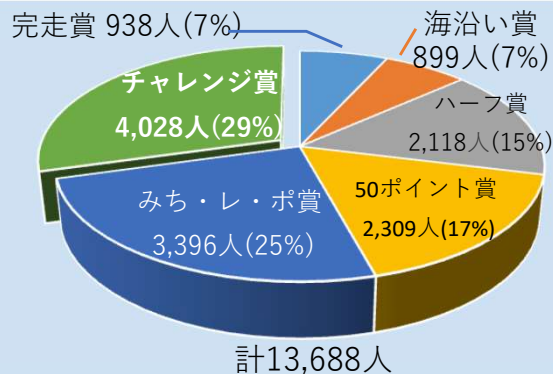

スタンプラリー2022 冊子版&みち・レ・ポ(スマホ版※試行)参加・応募概要

北海道地区
「道の駅」連絡会

参加年代割合

冊子版
35,013人が参加

賞別応募結果

完走者数の推移

スマホ版
13,884人が参加

※■冊子版 参加者数はスタンプブックの販売部数です。※■スマホ版 参加者数は登録者数のうち、1駅以上押印した方です。