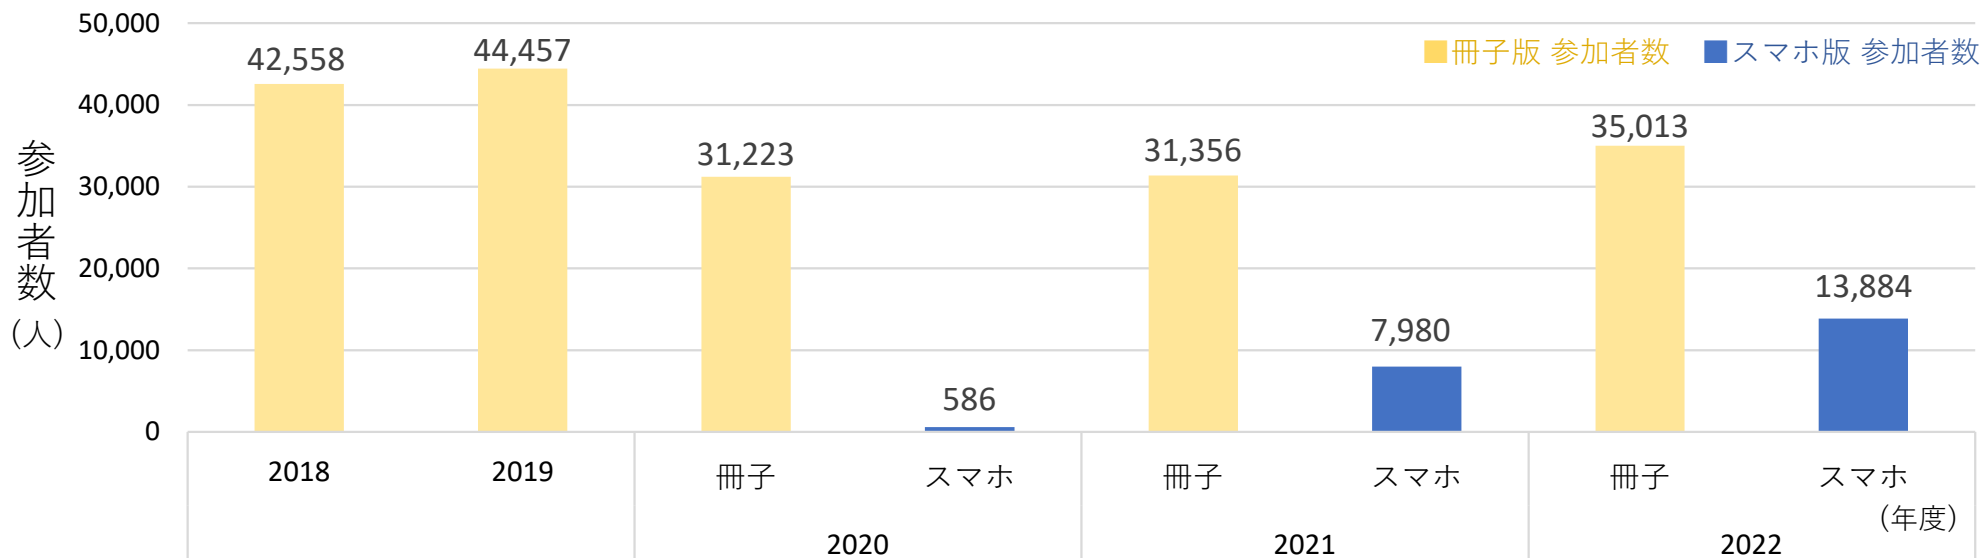

スタンプラリー2022 冊子版&みち・レ・ポ(スマホ版※試行)参加・応募概要

北海道地区
「道の駅」連絡会

参加年代割合

冊子版
35,013人が参加

賞別応募結果

完走者数の推移

スマホ版
13,884人が参加

※■冊子版 参加者数はスタンプブックの販売部数です。※■スマホ版 参加者数は登録者数のうち、1駅以上押印した方です。