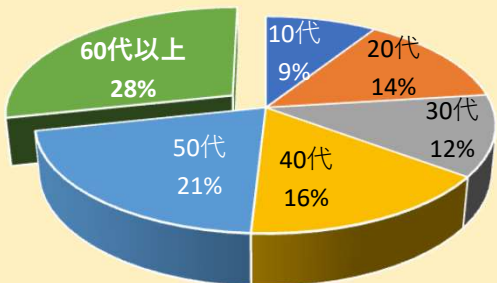

スタンプラリー2022 冊子版&みち・レ・ポ(スマホ版※試行)参加・応募概要

北海道地区
「道の駅」連絡会

参加年代割合

冊子版
35,013人が参加

賞別応募結果

完走者数の推移

スマホ版
13,884人が参加

※■冊子版 参加者数はスタンプブックの販売部数です。※■スマホ版 参加者数は登録者数のうち、1駅以上押印した方です。