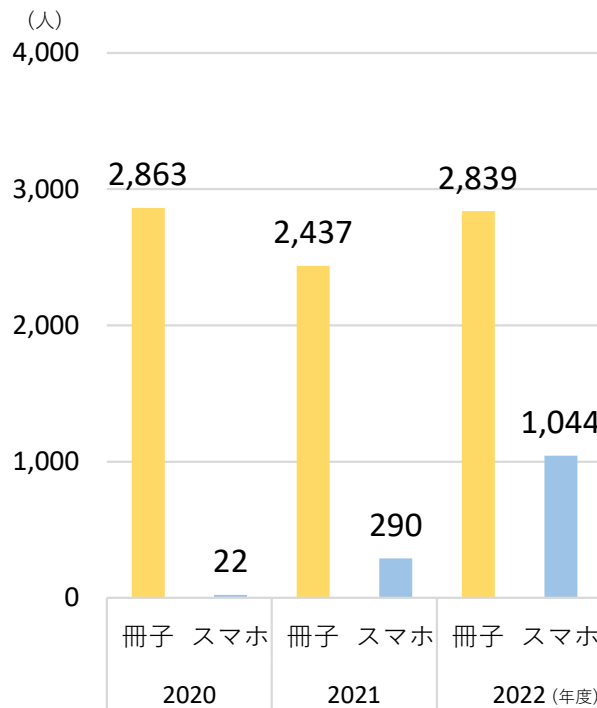

スタンプラリー2022 冊子版&みち・レ・ポ(スマホ版※試行)参加・応募概要

北海道地区
「道の駅」連絡会

参加年代割合

冊子版
35,013人が参加

賞別応募結果

完走者数の推移

スマホ版
13,884人が参加

※■冊子版 参加者数はスタンプブックの販売部数です。※■スマホ版 参加者数は登録者数のうち、1駅以上押印した方です。