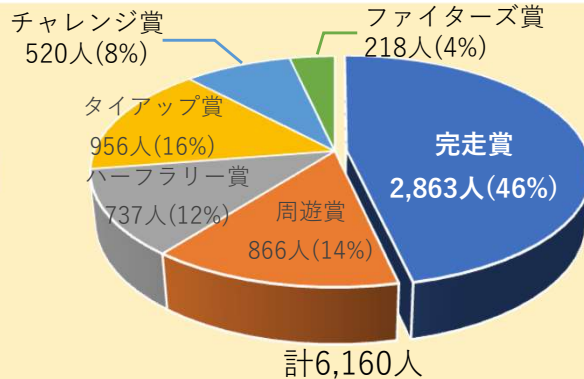

スタンプラリー2022 冊子版&みち・レ・ポ(スマホ版※試行)参加・応募概要

北海道地区
「道の駅」連絡会

参加年代割合

冊子版
35,013人が参加

賞別応募結果

完走者数の推移

スマホ版
13,884人が参加

※■冊子版 参加者数はスタンプブックの販売部数です。※■スマホ版 参加者数は登録者数のうち、1駅以上押印した方です。