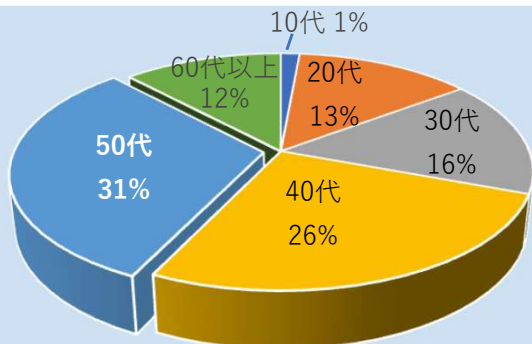

スタンプラリー2022 冊子版&みち・レ・ポ(スマホ版※試行)参加・応募概要

北海道地区
「道の駅」連絡会

参加年代割合

冊子版
35,013人が参加

賞別応募結果

完走者数の推移

スマホ版
13,884人が参加

※■冊子版 参加者数はスタンプブックの販売部数です。※■スマホ版 参加者数は登録者数のうち、1駅以上押印した方です。