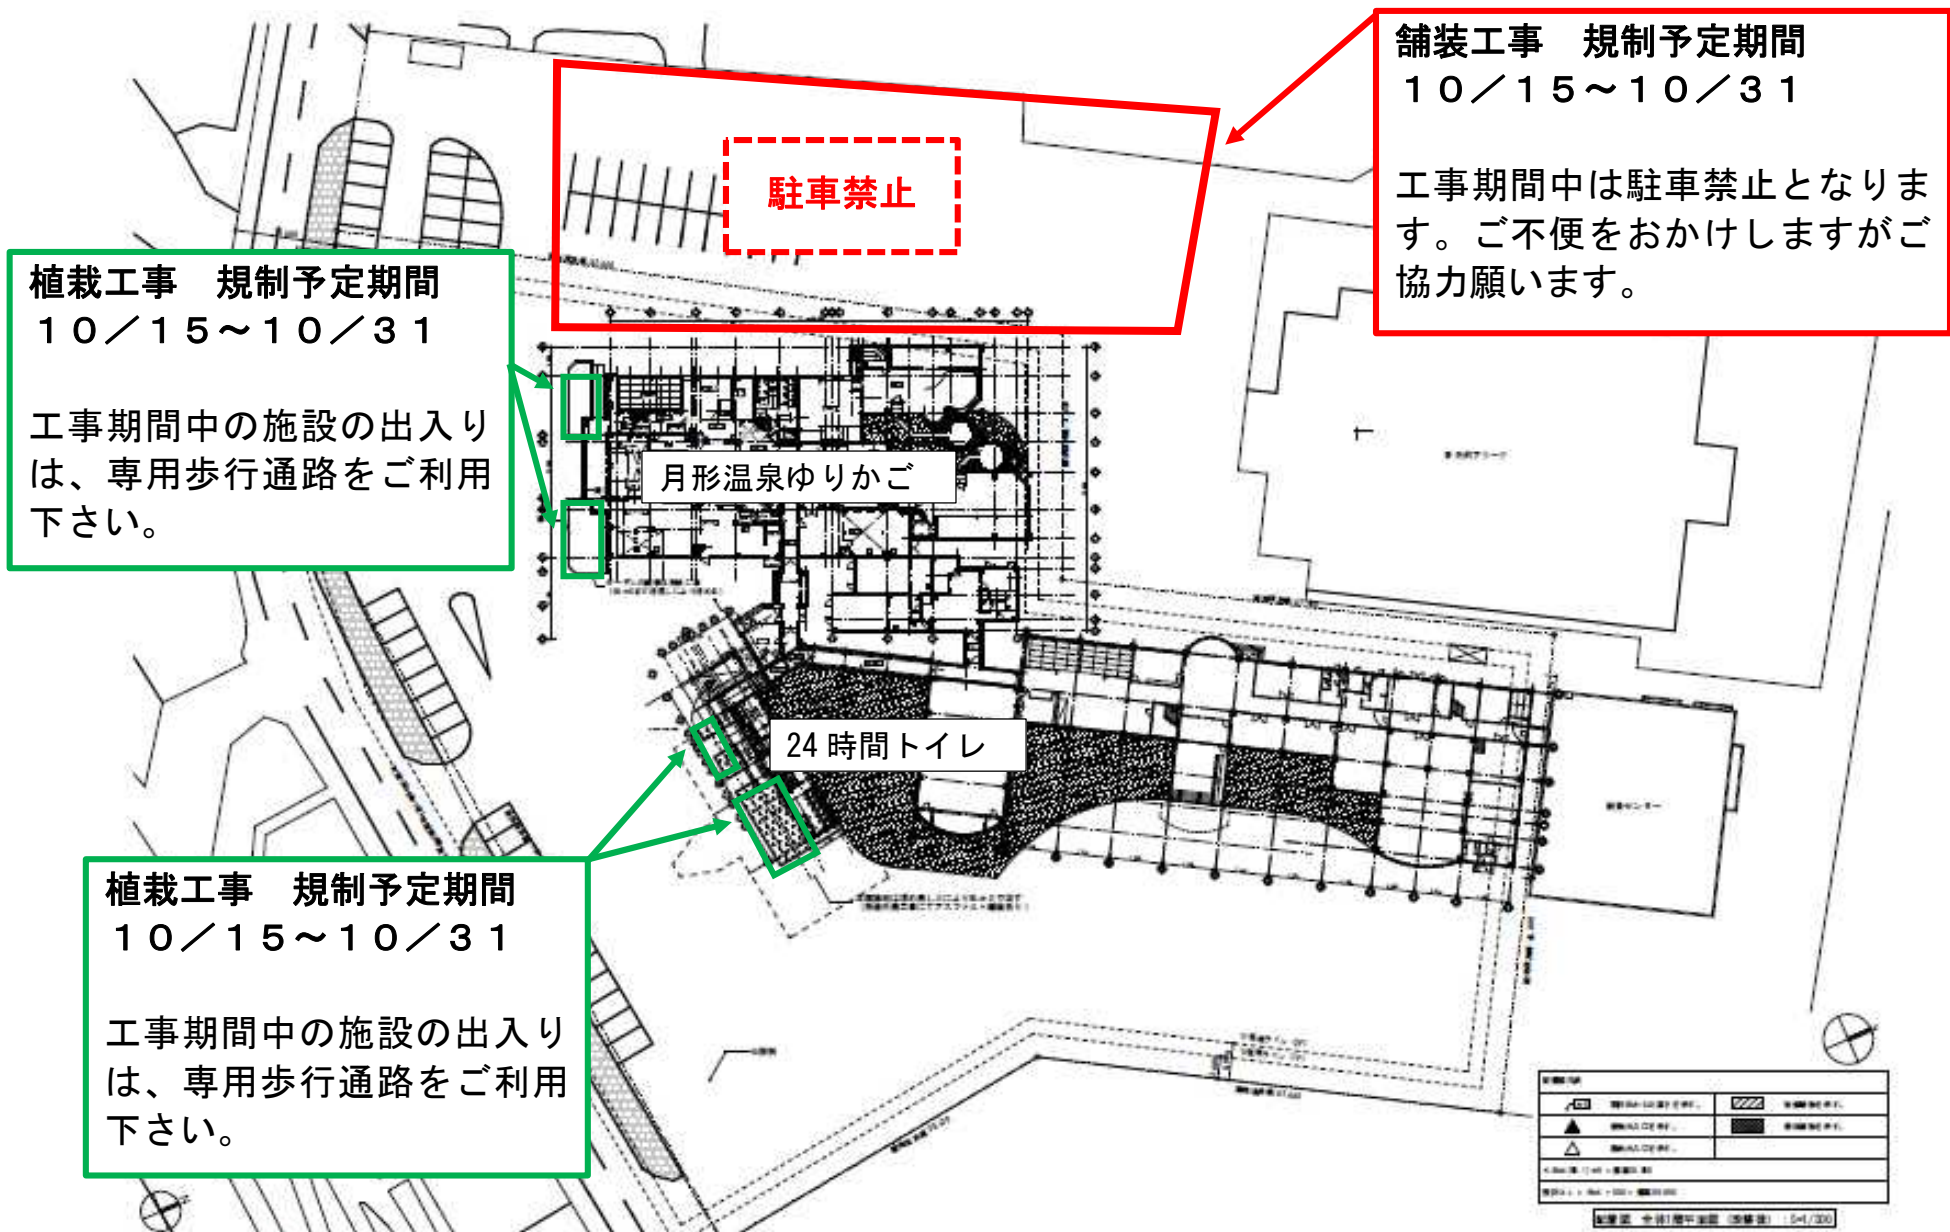

道の駅275つきがた 駐車場舗装工事及び植栽工事に伴う利用規制のお知らせ

令和6年10月2日

舗装工事 規制予定期間  
10/15~10/31

工事期間中は駐車禁止となります。ご不便をおかけしますがご協力願います。

植栽工事 規制予定期間  
10/15~10/31

工事期間中の施設の出入りは、専用歩行通路をご利用下さい。

植栽工事 規制予定期間  
10/15~10/31

工事期間中の施設の出入りは、専用歩行通路をご利用下さい。