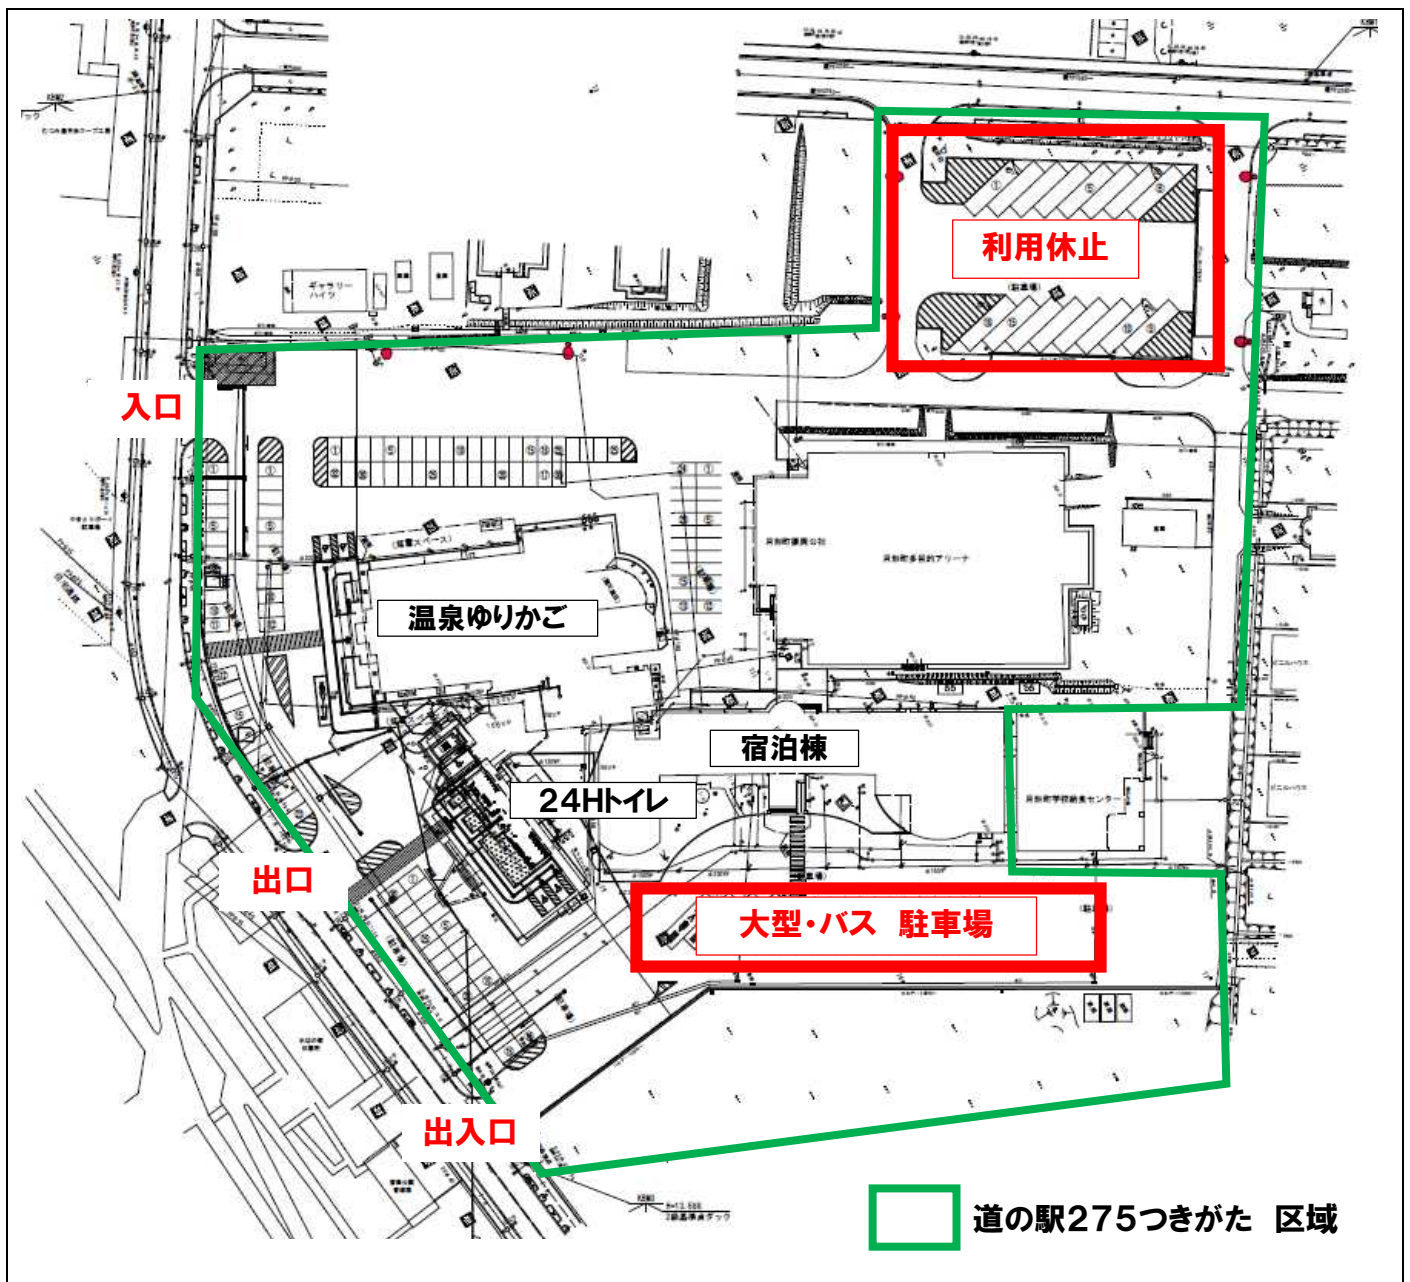

# 道の駅275つきがた 冬期間の駐車場について

道の駅275つきがたの駐車場について、冬期間のご利用は以下のとおりとさせていただきますのでご理解とご協力をお願いします。

大型車、バスについては、月形温泉ゆりかごの宿泊施設側の駐車場をご利用下さい。

なお、深夜の駐車（宿泊除く）、車中泊による駐車は、駐車場内の除雪作業の支障となるため、施設の利用及び休憩以外での長時間の駐車はご遠慮願います。

令和6年12月2日

道の駅275つきがた  
月形町企画振興課